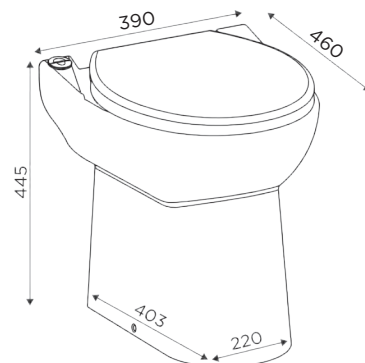

TEKNİK ÖZELLİKLER

Bağlantı yapılabilen üniteler : Lavabo

Giriş sayısı : WC + 1 x Ø40 mm

Tahliye boru çapı : 32 mm (dış çap)

Ortalama akışkan sıcaklığı : 35 °C

Koruma sınıfı : IP44

Besleme voltajı/frekans : 220-240 V/50 Hz

Motor gücü : 550 W

Ses seviyesi : 51 dB(A)

Ebatlar (g x d x y) : 390 x 460 x 445 mm

Fabrika montajlı çek valf ile donatılmıştır.

Sessiz klozet kapağı dahildir.

Maks. dikey veya yatay pompalama : ↑ 3 m → 30 m

TAHLİYE Ø32

GİRİŞ Ø40

Çok bıçaklı öğütücü

POMPA EĞRİSİ

ÖLÇEKLİ ÇİZİM

SANICOMPACT® 43

- Sessiz teknoloji
- Eco+ : çift kademeli sifon 1,8 lt/3 lt

YENİ

- Lavabo bağlanılabilir.

EAN 3308815013268

TESLİMAT KAPSAMI

- Çıkış dirseği (entegre çek valf) • DN32 redüksiyon parçası
- Lavabo bağlantı aparatı • Kelepçe (x5) • Sabitleme aparatı (x2)
- Plastik dübel (x2) • Vida (x4) • Plastik somun (x2)