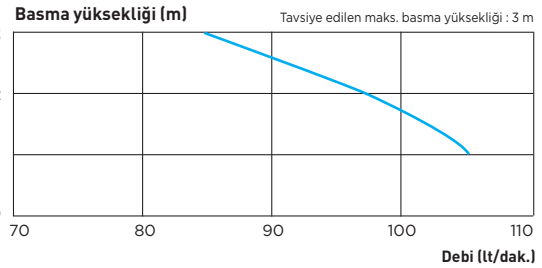

Motor gücü : 550 W

Ses seviyesi : 51 dB(A)

Ebatlar (g x d x y) : 390 x 460 x 445 mm

Fabrika montajlı çek valf ile donatılmıştır.

Sessiz klozet kapağı dahildir.

Maks. dikey veya yatay pompalama : ↑ 3 m → 30 m

TAHLİYE Ø32

GİRİŞ Ø40

Çok bıçaklı öğütücü

POMPA EĞRİSİ

ÖLÇEKLİ ÇİZİM

SANICOMPACT® 43

- Sessiz teknoloji
- Eco+ : çift kademeli sifon 1,8 lt/3 lt

YENİ