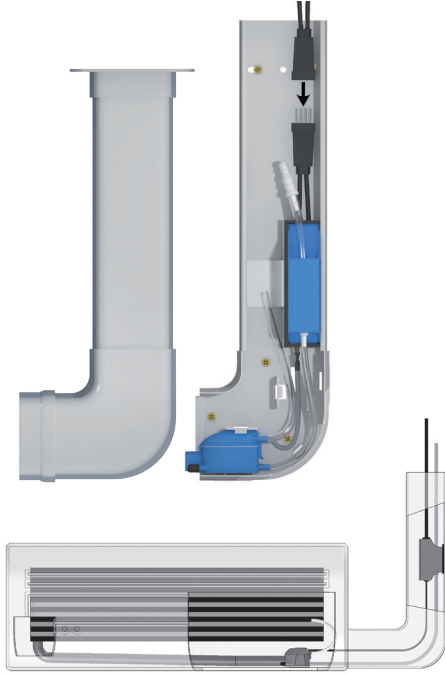

**SANICONDENS® Clim pack**  
montaja hazır seti ile beraber  
**SANICONDENS® Clim mini**  
pomпасı içerir.

6 m  
↳ 60 m

Kolay ve estetik montaj için  
tasarlanmıştır.

## Çalışma prensibi ve ürün özellikleri

**SANICONDENS® Clim Pack,**  
**SANICONDENS® Clim mini** ile aynı özelliklere sahiptir.

Maks. dikey veya yatay pompalama : ↑ 6 m → 60 m

### AVANTAJLAR

- Kolay montaj (sabitleme ve bağlantı aparatları tedarik edilir)
- Dirsek sağ veya sola çevrilebilir
- Sessiz
- Estetik çözüm