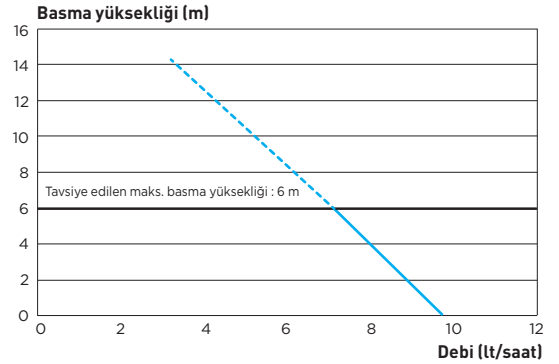

Ses seviyesi : < 25 dB(A)

Elektrik koruma sınıfı : 1

Koruma sınıfı : IP24

Maks. dikey pompalama : ↑ 6 m

POMPA EĐRİSİ

ÖLÇEKLİ ÇİZİM

TESLİMAT KAPSAMI

- Duvara sabitleme aparatları • Vida gizleme kapađı