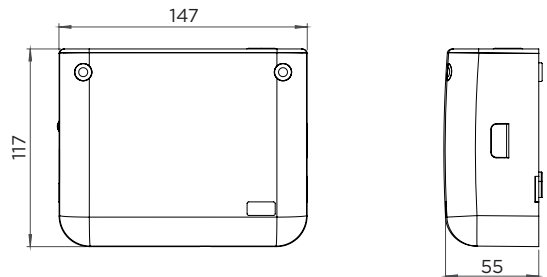

Ses seviyesi : < 25 dB(A)

Elektrik koruma sınıfı : 1

Koruma sınıfı : IP24

Maks. dikey pompalama : ↑ 6 m

POMPA EĐRİSİ

ÖLÇEKLİ ÇİZİM

TESLİMAT KAPSAMI

- Duvara sabitleme aparatları • Vida gizleme kapađı